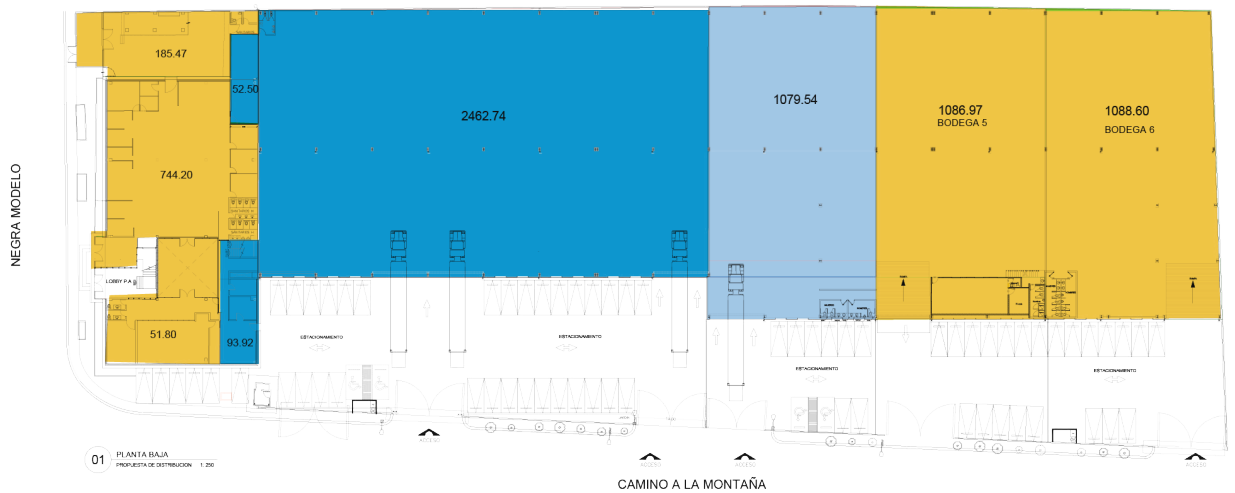

LAYOUT

■ Rentado

■ Módulo 1-3
*2,462.74 m²
*146.42 m²

■ Módulo 4
*1,079.54 m²

■ Oficinas Disponibles
*825.39 m²

Elías Lezama
(55) 5209 3676
elias.lezama@colliers.com

Federico Noreña
(55) 5209 3693
federico.norena@colliers.com

Colliers
INTERNATIONAL

@ColliersMexico
info.industrial@colliers.com