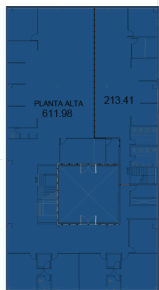

PLANTA ALTA