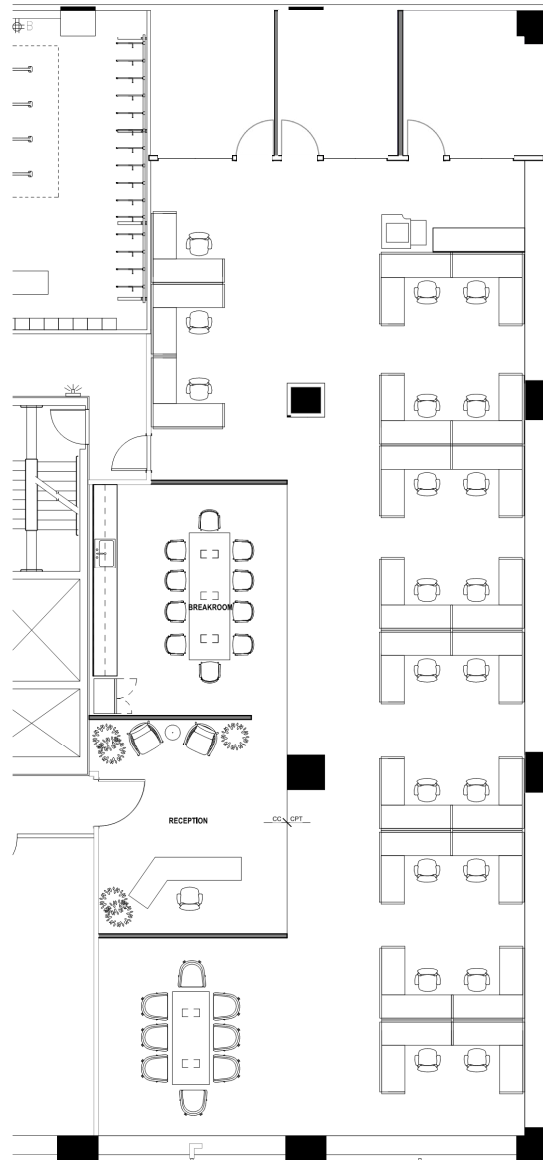

SUITE 450 -4,283 SF

360°
VIRTUAL TOUR

*Spec furniture layout

Chris Johnson, SIOR
503 542 5884
chris.johnson@colliers.com

J.T. Sand
503 542 5896
jt.sand@colliers.com