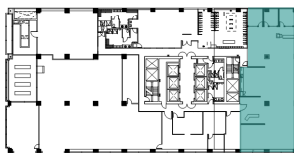

SUITE 450 -4,283 SF

360°
VIRTUAL TOUR

*Spec furniture layout

Chris Johnson, SIOR
503 542 5884
chris.johnson@colliers.com

J.T. Sand
503 542 5896
jt.sand@colliers.com