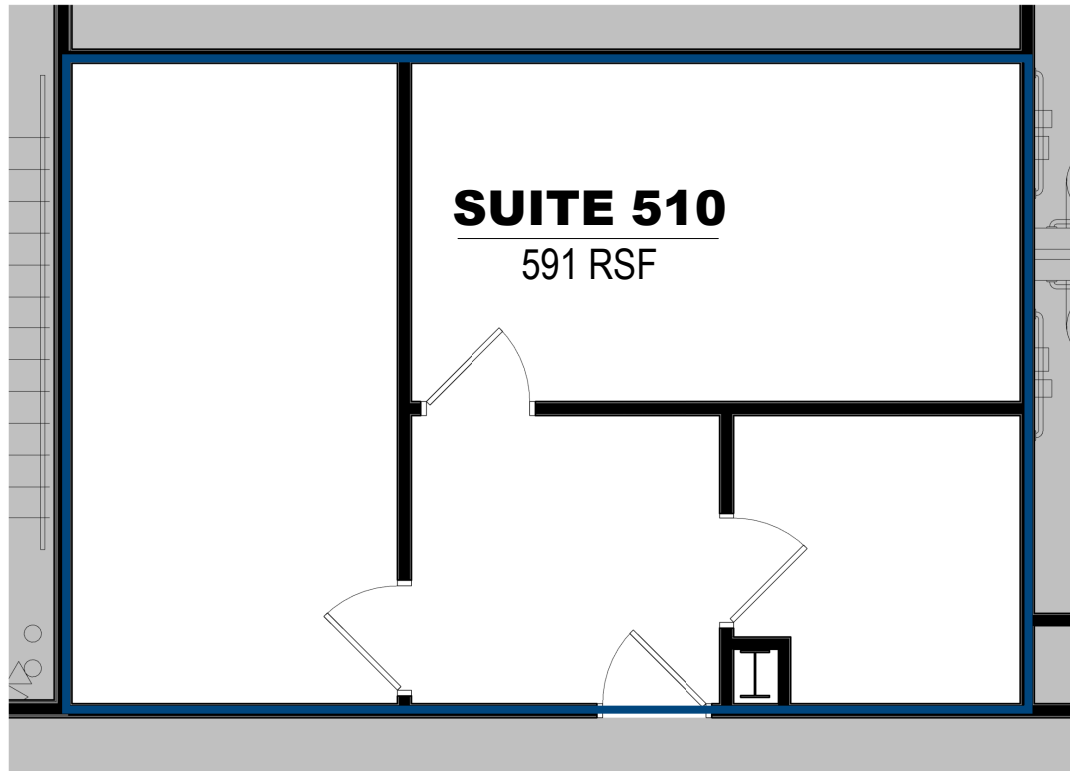

Norman Pointe II

5600 American Boulevard, Bloomington MN

SUITE 510
591 SF

Michael Gelfman SIOR
952 897 7875
michael.gelfman@colliers.com

Nate Karrick
952 897 7722
nathan.karrick@colliers.com