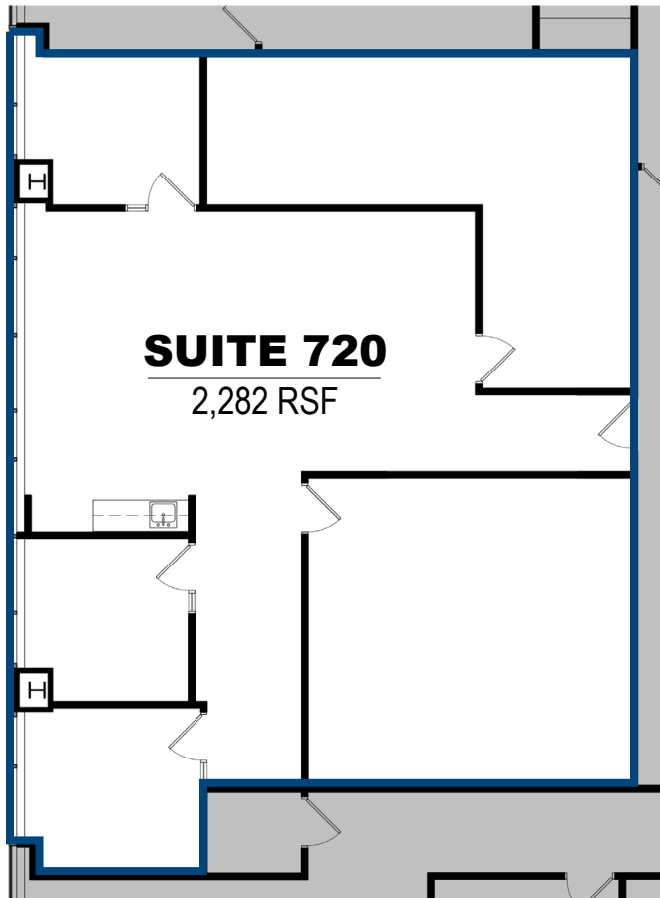

Norman Pointe II

5600 American Boulevard, Bloomington MN

SUITE 720
2,282 SF

Michael Gelfman SIOR
952 897 7875
michael.gelfman@colliers.com

Nate Karrick
952 897 7722
nathan.karrick@colliers.com