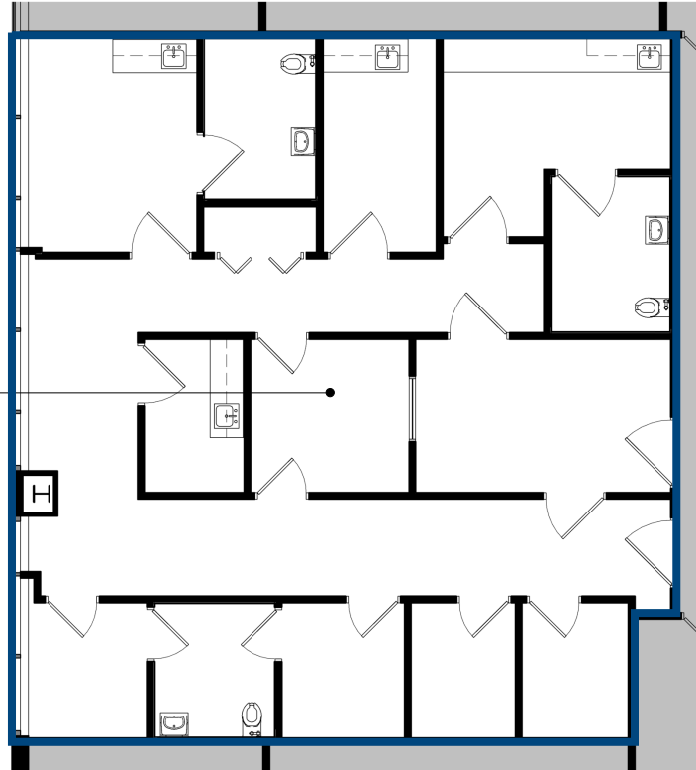

Norman Pointe II
5600 American Boulevard, Bloomington MN

SUITE 520
1,979 SF

SUITE 520
1,979 RSF

Michael Gelfman SIOR
952 897 7875
michael.gelfman@colliers.com

Nate Karrick
952 897 7722
nathan.karrick@colliers.com