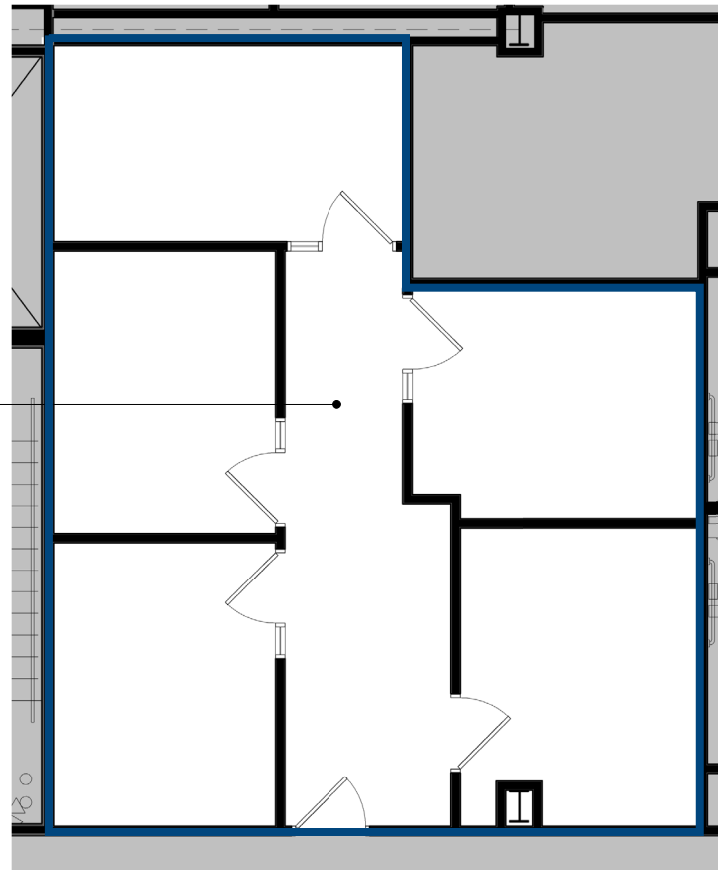

Norman Pointe II
5600 American Boulevard, Bloomington MN

SUITE 960
913 SF

SUITE 960
913 RSF

Michael Gelfman SIOR
952 897 7875
michael.gelfman@colliers.com

Nate Karrick
952 897 7722
nathan.karrick@colliers.com