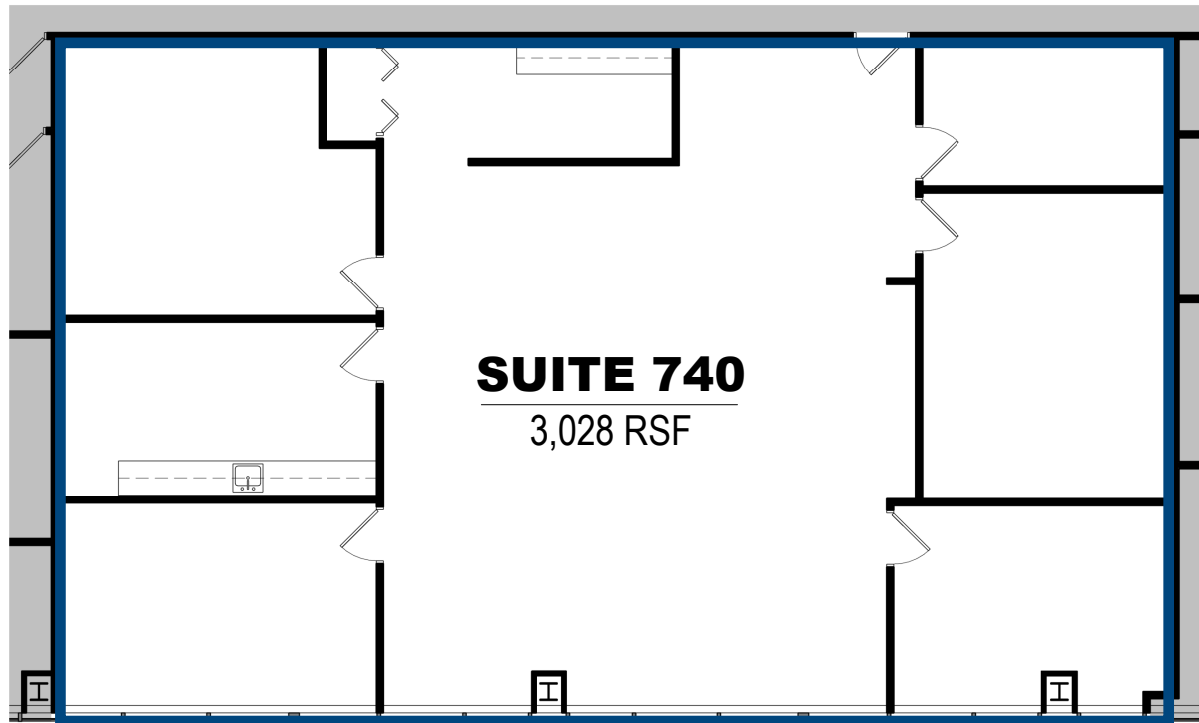

Norman Pointe II
5600 American Boulevard, Bloomington MN

SUITE 740
3,028 SF

Michael Gelfman SIOR
952 897 7875
michael.gelfman@colliers.com

Nate Karrick
952 897 7722
nathan.karrick@colliers.com