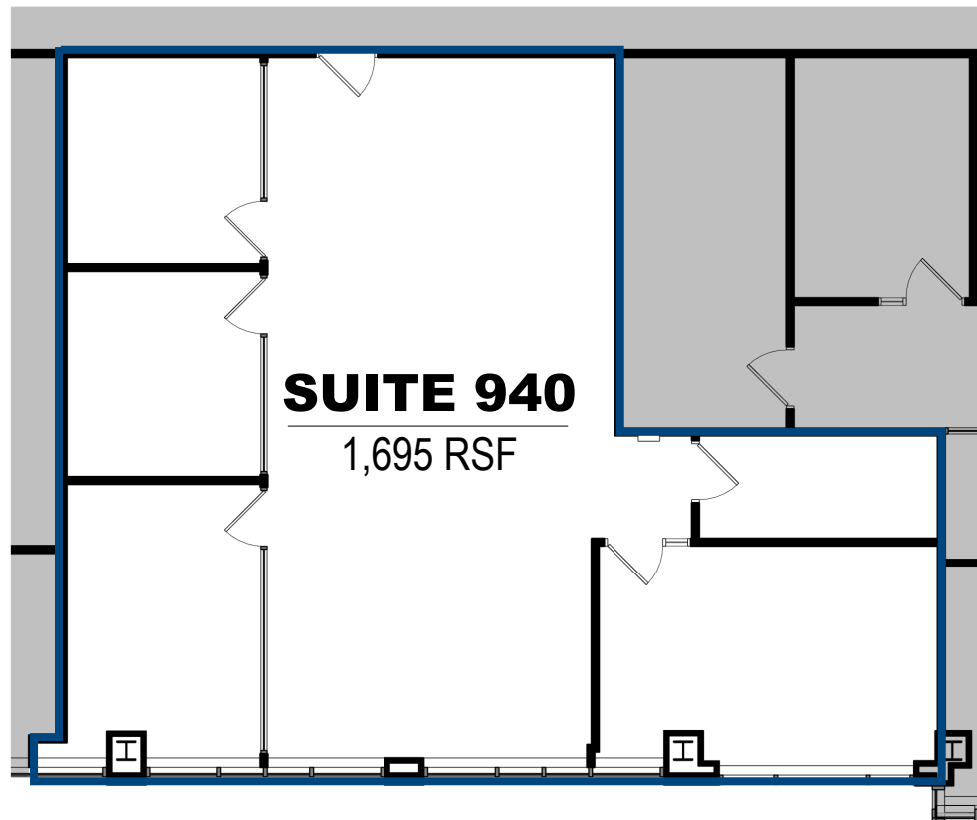

Norman Pointe II
5600 American Boulevard, Bloomington MN

SUITE 940
1,695 SF

Michael Gelfman SIOR
952 897 7875
michael.gelfman@colliers.com

Nate Karrick
952 897 7722
nathan.karrick@colliers.com