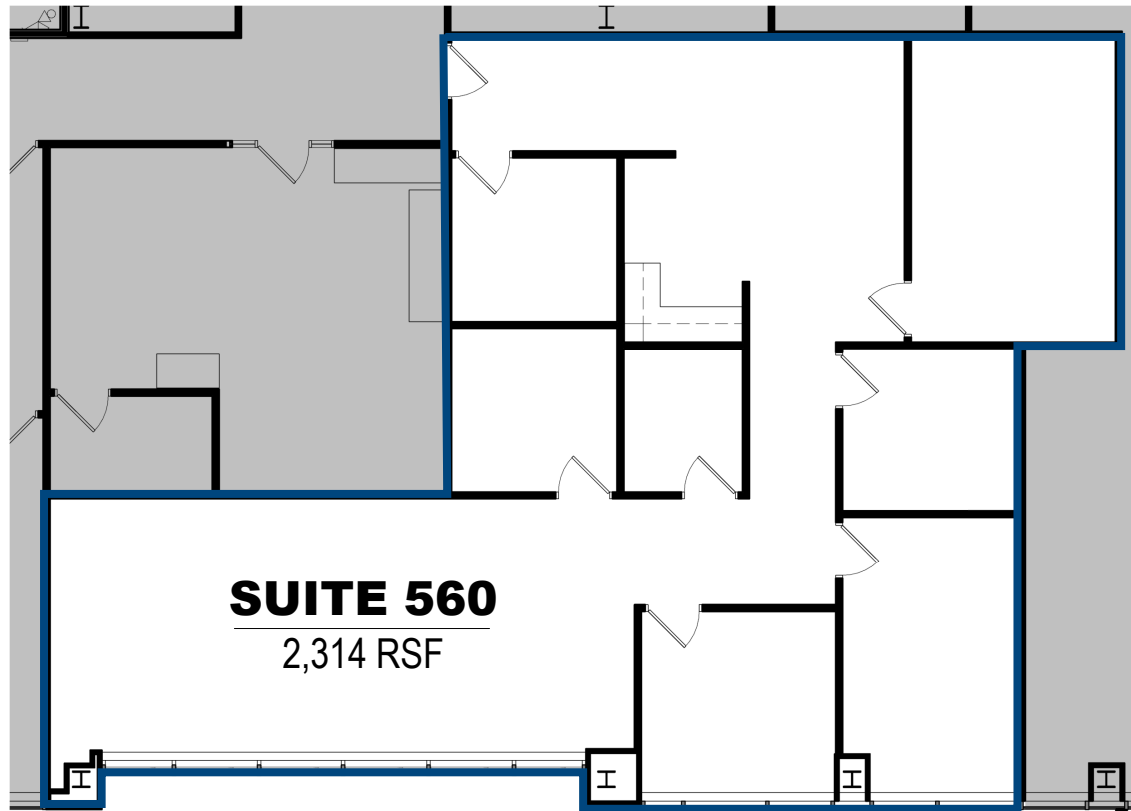

Norman Pointe II  
5600 American Boulevard, Bloomington MN

**SUITE 560**  
2,314 SF

Michael Gelfman SIOR  
952 897 7875  
michael.gelfman@colliers.com

Nate Karrick  
952 897 7722  
nathan.karrick@colliers.com